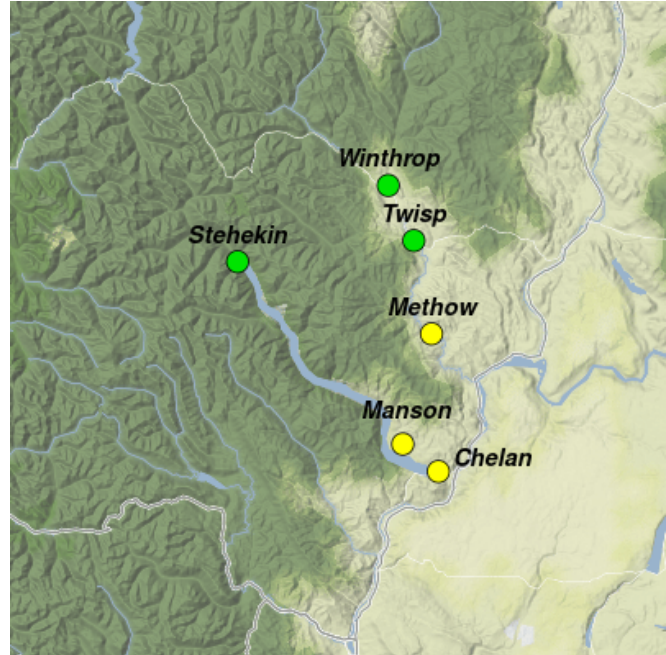

Perspectiva de Humo

North Central Washington Pioneer Fire

6/18 - 6/19

Actualizado por Wildland Fire Air Quality Response Program junio 18, 2024 at 07:52 PDT

Aviso Especial

Se desplegó un monitor móvil de humo en Manson ayer y se agregó a la Perspectiva.

Fuego

El Incendio Pioneer sigue activo y continúa quemando en laderas empinadas y accidentadas. Los esfuerzos tácticos de supresión se centran en la protección de estructuras, establecimiento de características de control y refuerzo de líneas. La supresión aérea de incendios y la cobertura de nubes moderaron la propagación del fuego ayer, y se espera un comportamiento similar del fuego hoy. Se espera que una tendencia de calentamiento causada por una cresta de alta presión comience mañana. Se espera que la actividad del fuego aumente moderadamente e incluya carreras cuesta arriba, encendidos aislados, aparición de focos y combustión lenta. La progresión del fuego hacia drenajes con vegetación más densa probablemente resultará en un aumento en la producción de humo.

Humo

Ayer, los vientos del noroeste alineados con el terreno transportaron humo hacia el sureste, pero la producción moderada de humo mantuvo áreas de la Perspectiva en la categoría de buena calidad del aire. Hoy, el humo volverá a desplazarse principalmente hacia el sureste; sin embargo, los vientos comenzarán a estar más influenciados por el terreno, moviéndose cuesta arriba/valle arriba durante el día y cuesta abajo por el drenaje durante la noche. Bajo estas condiciones, es probable que veamos más humo asentándose en Lake Chelan y el valle inferior de Methow. Condiciones MODERADAS son posibles en Chelan, Manson y Methow a última hora de la tarde, con mejoría durante la noche. Stehekin, Winthrop y Twisp deberían tener en general una buena calidad del aire, con la mayor parte del humo quedándose al sur de esas ubicaciones.